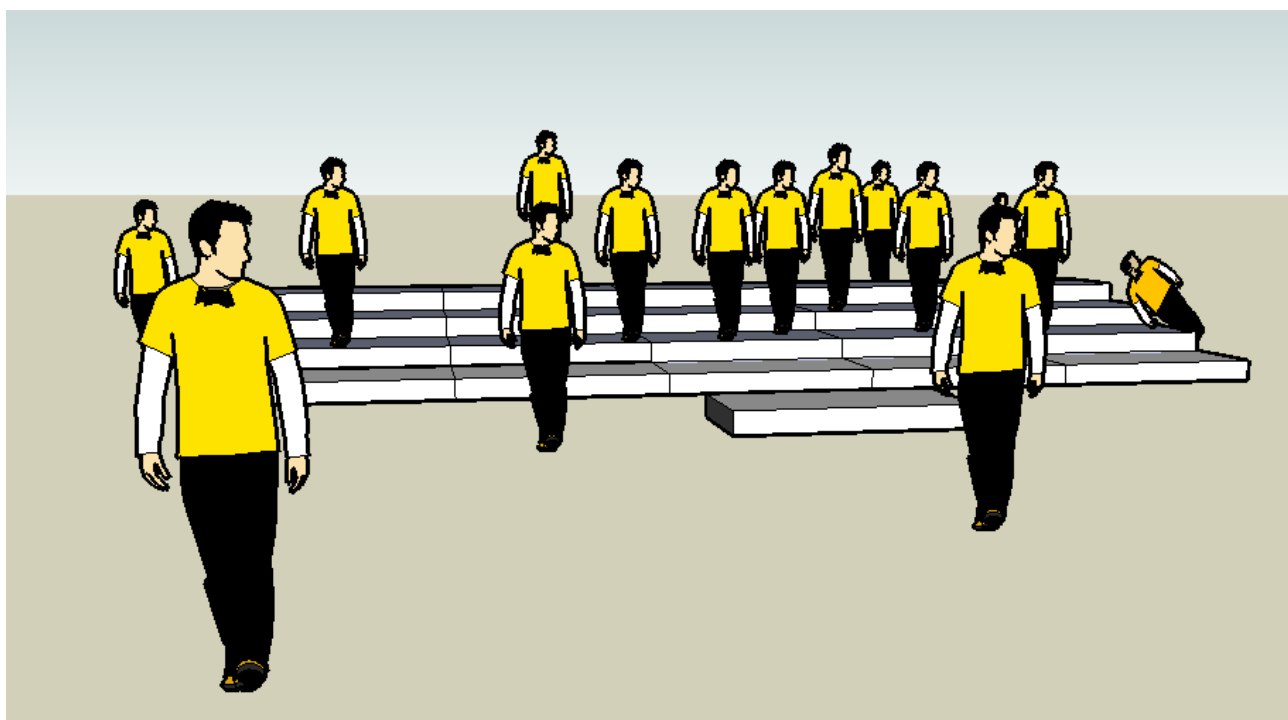

BM-Bühne einige Stellmöglichkeiten

Bühne gestuft gross

Siegerpodest 3-er hoch

Eingang 4n_6m_2h

Big Band 6n_5m_5h_5h+n

Bigband

Bigband 6x1_2x2_5x3_5x4 Grundfarben

Bigband 6x1_2x2_5x3_5x4 Flumserfarben

Rahmenbühne 2o_4n_6m_8h+1

Rahmenstufe 4n_6h

Siegerpodeste bunt

Siegerpodest 1_3_1 bunt

Siegerpodest 2_3_1 bunt

Siegerpodeste Grundfarben

Siegerpodest 2_3_1 Grundfarben

Siegerpodest 1_3_1 Grundfarben