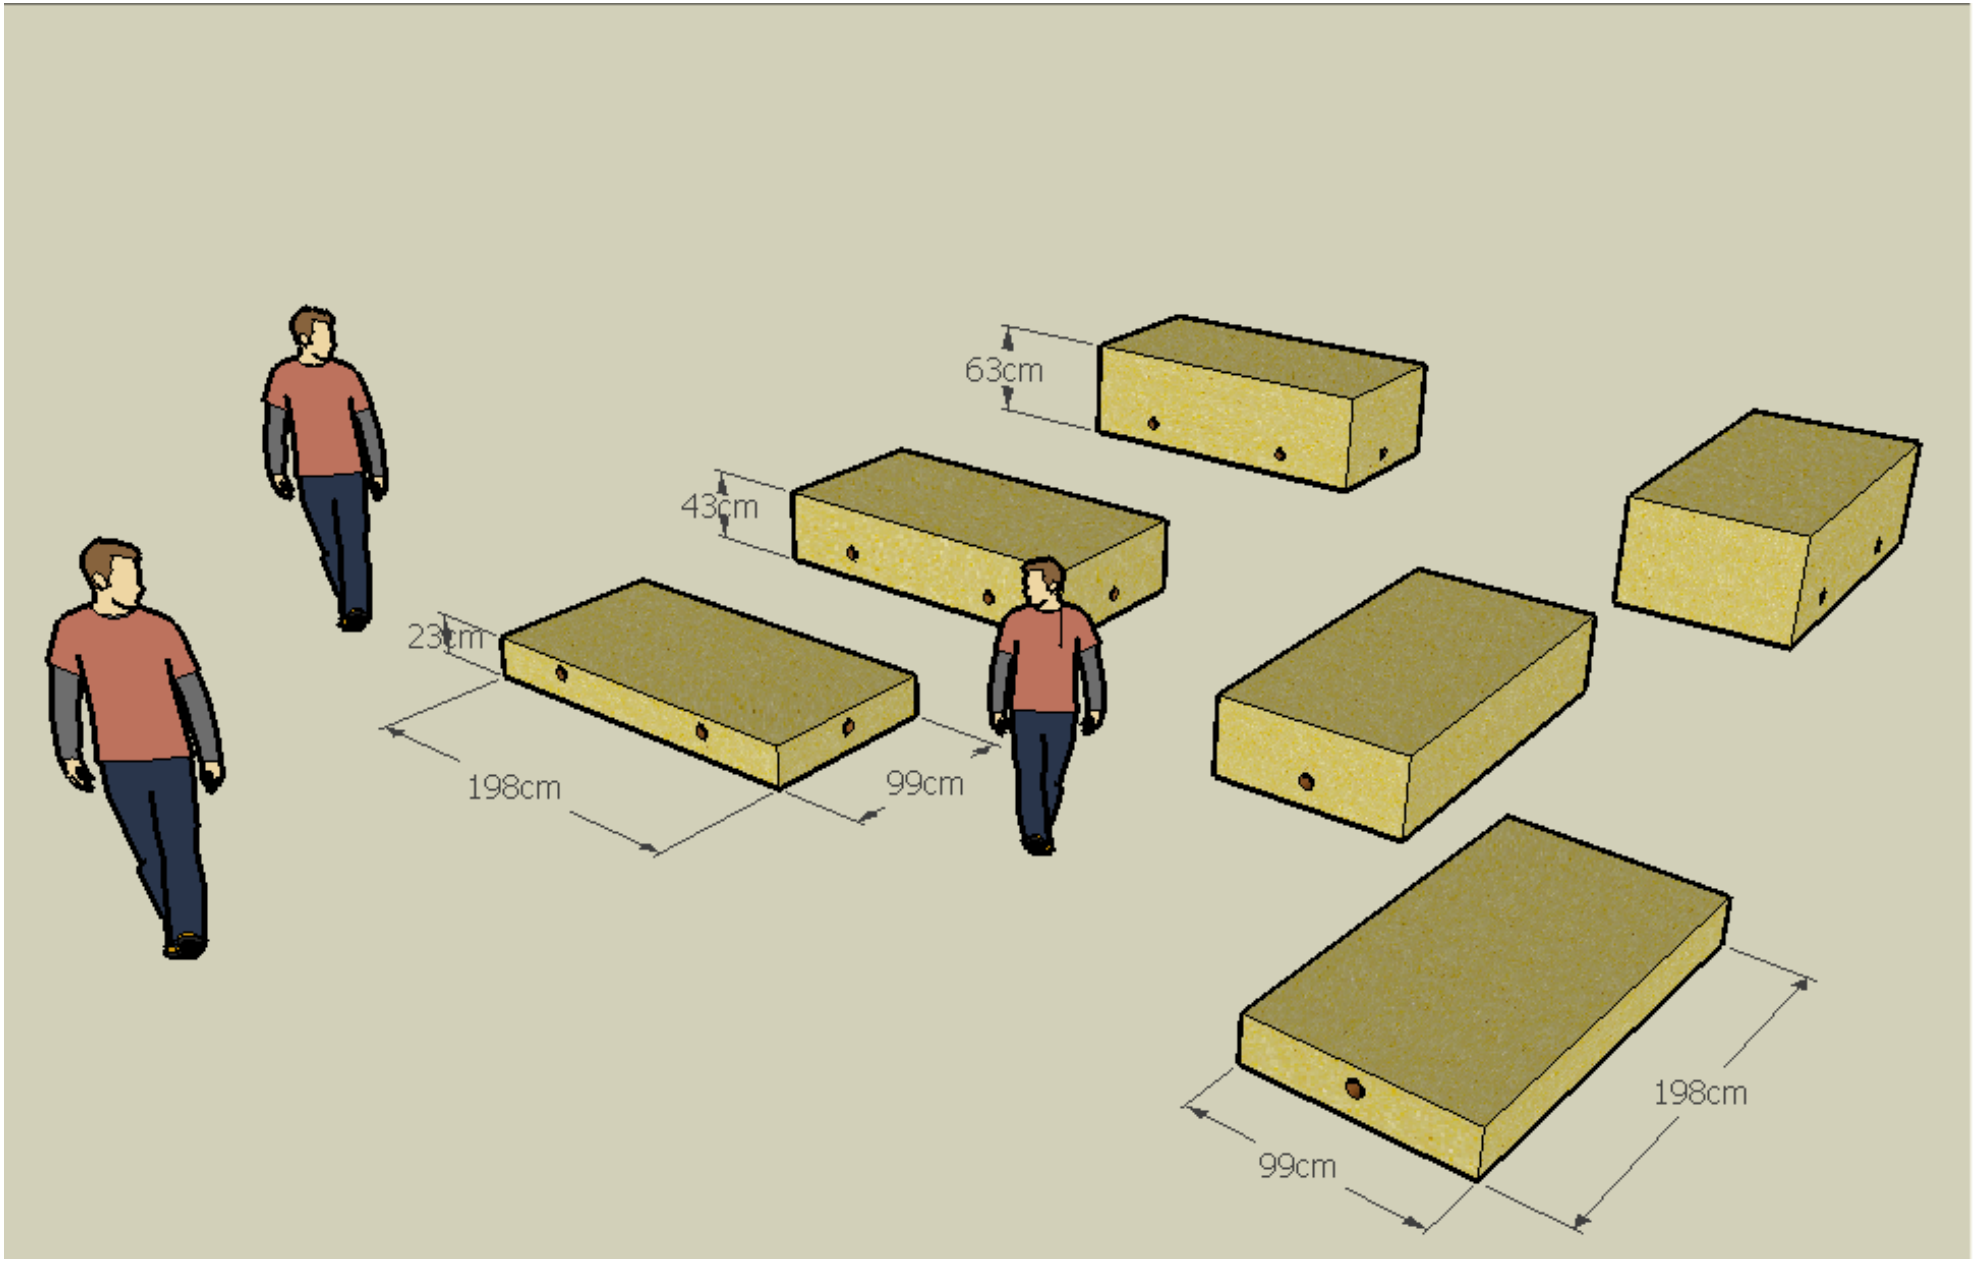

BM-Bühne einige Stellmöglichkeiten

Bühne gestuft gross

Siegerpodest 3-er hoch

Eingang 4n_6m_2h

Big Band 6n_5m_5h_5h+n

Bigband

Bigband 6x1_2x2_5x3_5x4 Grundfarben

Bigband 6x1_2x2_5x3_5x4 Flumserfarben

Rahmenbühne 2o_4n_6m_8h+1

Rahmenstufe 4n_6h

Siegerpodeste bunt

Siegerpodest 1_3_1 bunt

Siegerpodest 2_3_1 bunt

Siegerpodeste Grundfarben

Siegerpodest 2_3_1 Grundfarben

Siegerpodest 1_3_1 Grundfarben